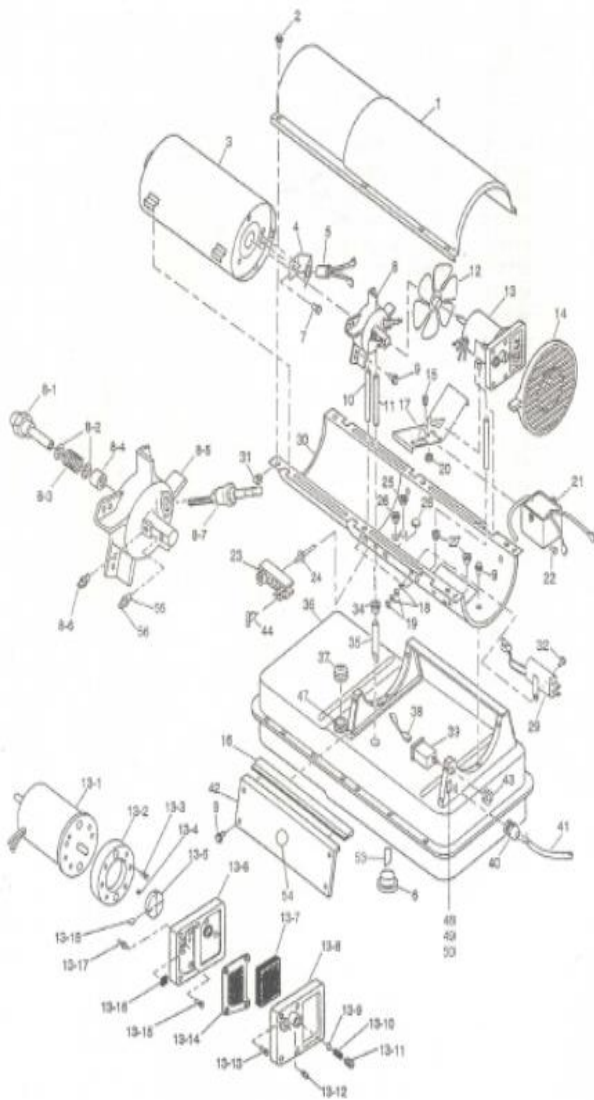

WWW.SERVISCENTRUM.CZ

+420 607 607 077

info@serviscentrum.cz

Ersatzteile - D 30

Aufstellung der Ersatzteile - D 30

Pos.-Nr.	Bestell-Nr.	Bezeichnung	D 30	Stückzahl
1	481201	Gehäuse oben	*	1
2	481100	Schraube 10-16 x 1/2"	*	8
3	481202	Brennkammer	*	1
3	481203	Brennkammer	*	1
4	481204	Halter für Fotozelle	*	1
5	481104	Fotozelle	*	1
6	480046	Abläßstöpsel	*	1
7	481103	Schraube 6-32 x 7/8"	*	2
8	-	Brennerkopfmontage	-	-
8-1	481230	Düse	*	1
8-1	481205	Düse	*	1
8-2	480060	Belegscheibe	*	2
8-3	480061	Feder-Düse	*	1
8-4	480059	Muffe	*	1
8-5	481206	Brennerkopf	*	1
8-5	481207	Brennerkopf	*	1
8-6	480058	Schlauchanschluß-Luft	*	2
8-7	481231	Zündkerze	*	1
9	481100	Schraube 10-16 x 1/2"	*	13
10	480031	Luftleitung	*	1
11	481208	Brennstoffleitung	*	1
11	481223	Brennstoffleitung	*	1
12	481209	Ventilator	*	1
13	-	Motor und Pumpenbaugruppe	-	-
13-1	481210	Motor	*	1
13-2	481211	Aufbau Pumpe	*	1
13-2	481212	Aufbau Pumpe	*	1
13-3	481114	Schraube 10-32 x 1/8"	*	2
13-3	481213	Schraube 10-32 x 3/4"	*	2
13-4	480072	Einsatz	*	1
13-5	480071	Rotor	*	1
13-5	481214	Rotor	*	1
13-6	480069	Enddeckel Pumpe	*	1
13-7	480066	Filter-Einlaß	*	1
13-8	480064	Enddeckel-Filter	*	1
13-9	480079	Stahlkugel Ø 6,4 mm	*	1
13-10	480078	Feder-Druckentlastung	*	1
13-11	480077	Justierschraube	*	1
13-12	480076	Stöpsel	*	1
13-13	480065	Sechskantschraube 10-32 x 1"	*	4
13-14	480067	Filter-Auslaß	*	1
13-15	480065	Sechskantschraube 10-32 x 1"	*	6
13-15	481215	Sechskantschraube 10-32 x 1 1/8"	*	6
13-16	480068	Lintfilter	*	1
13-17	480058	Schlauchanschluß	*	1